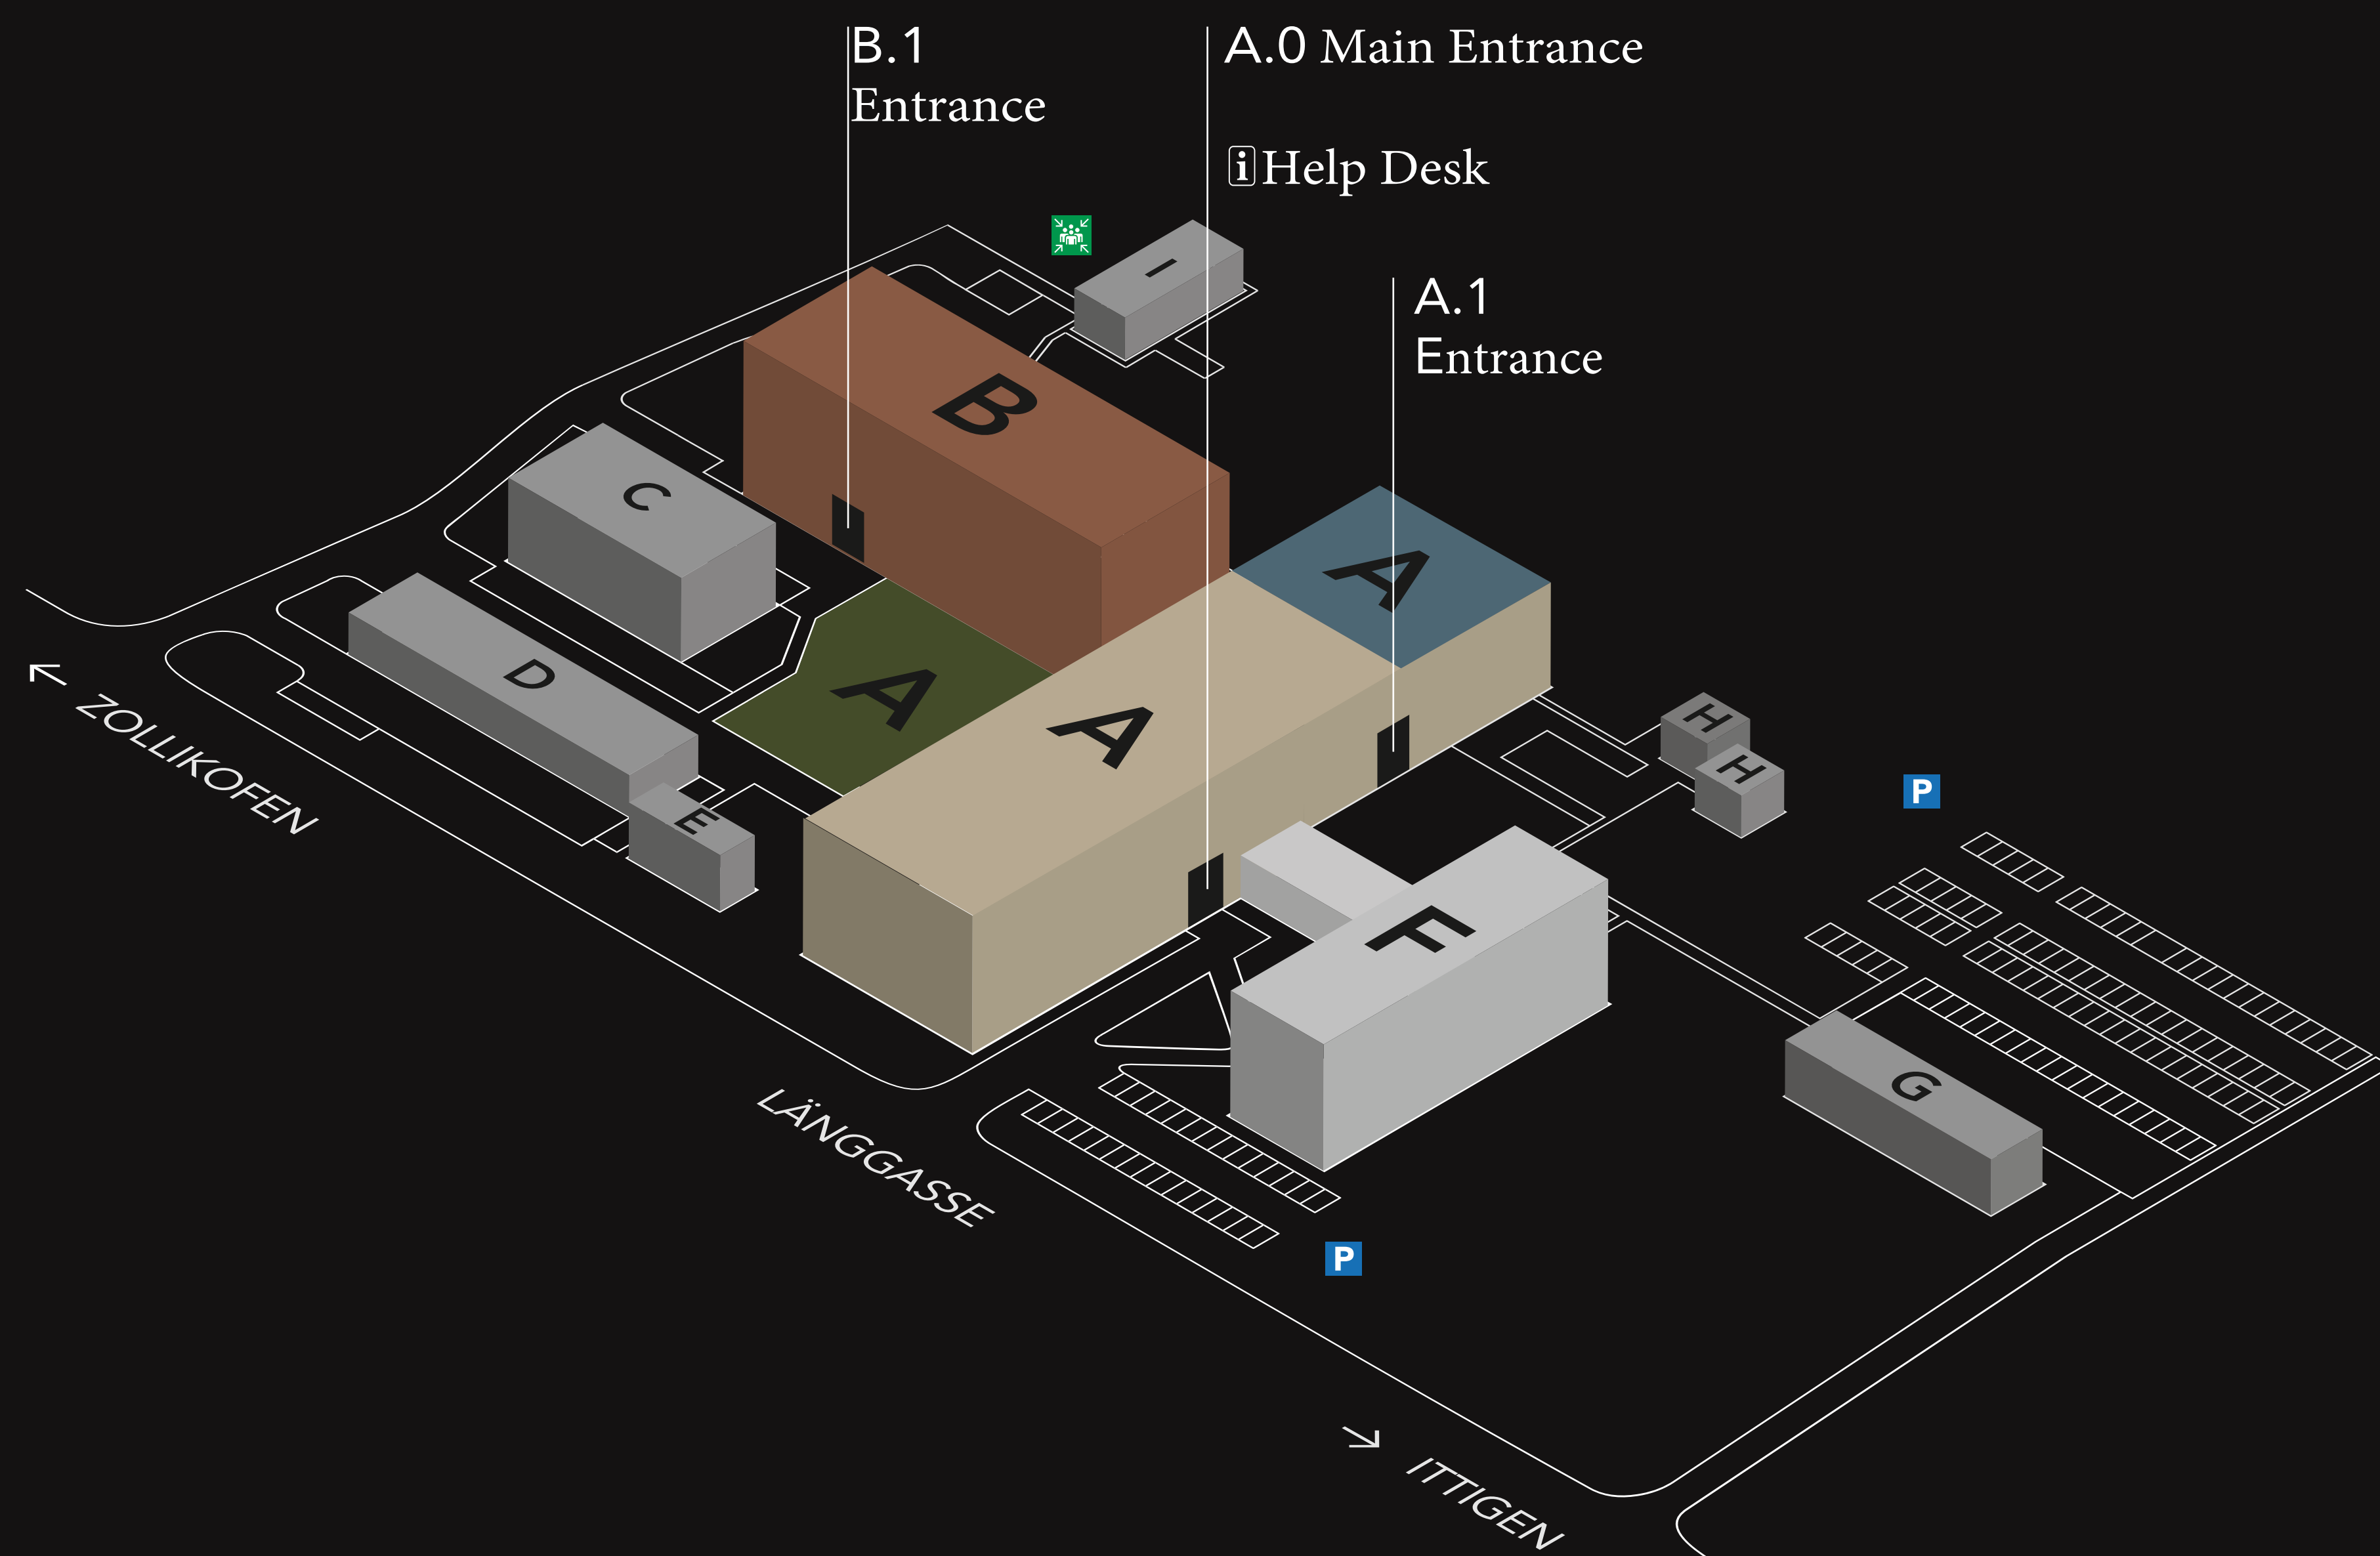

HOCHSCHULE FÜR AGRAR-, FORST- UND LEBENSMITTELWISSENSCHAFTEN

HAUTE ÉCOLE DES SCIENCES AGRONOMIQUES, FORESTIÈRES ET ALIMENTAIRES

A Main Building
B B-Building
F Student residence

4

Rooms B.4.01 – B.4.27

3

Rooms B.3.01 – B.3.27

2

Cafeteria

Auditoire
Rooms A.2.01 – A.2.33

Rooms B.2.50 – B.2.79

1

Library
Rooms A.1.01 – A.1.37

Rooms B.1.70 – B.1.101

0